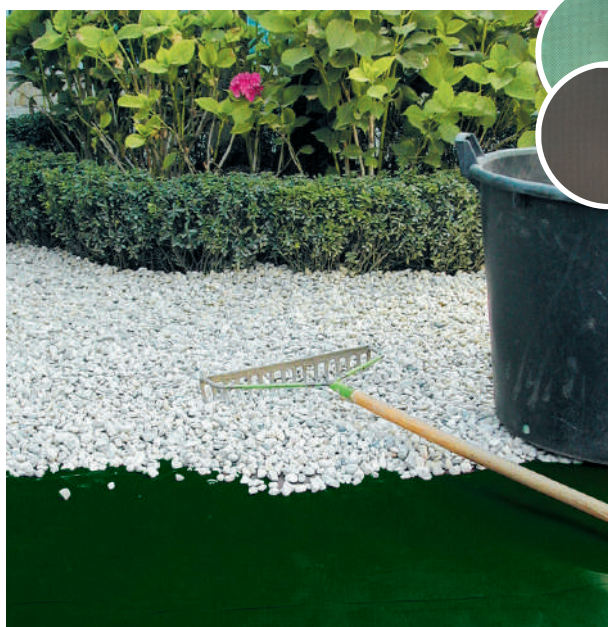

ANTIHERBAS GEOTEX

Tessuto in polipropilene 80 gr/m²

Indicato per impedire la crescita di erbe infestanti e creare delle condizioni ottimali per la crescita delle vostre piante e cespugli. Permeabile all'aria.

		Colore		Ean
101437	1,60 x 5 m		6 rotoli	3260821014373
2017731*	1,60 x 10 m		9 rotoli	8413246021852
101435	1,60 x 10 m		12 rotoli	8413246011945
101436*	1,60 x 250 m		1 rotoli	3160821014366