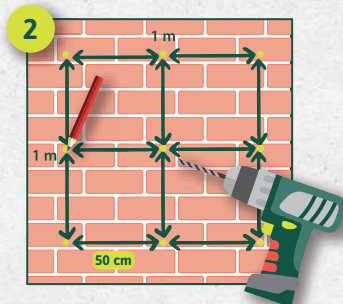

Come installare il tuo Giardino Verticale

Materiale:

VUOLI SAPERNE DI PIÙ?

Scansiona il codice per visualizzare il video di installazione.

*Su richiesta.