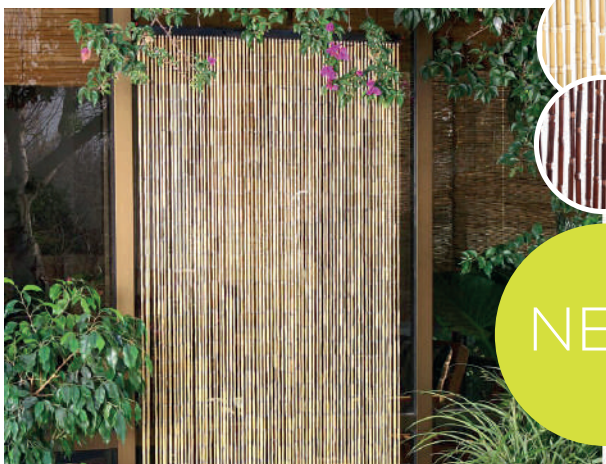

NEW

PORTINA HONG KONG

Tenda per porta hong kong marfil

Tende ornamentali in legno, realizzate a mano con fibre naturali. Modelli pensati per decorare tanto le porte d'entrata all'abitazione quanto le porte esterne o del giardino.

		N° de fili	Colore		Ean
2021731*	0,9 x 2 m	70		10 / 80	8422502180813
2021732*	0,9 x 2 m	70		10 / 80	8422502180837