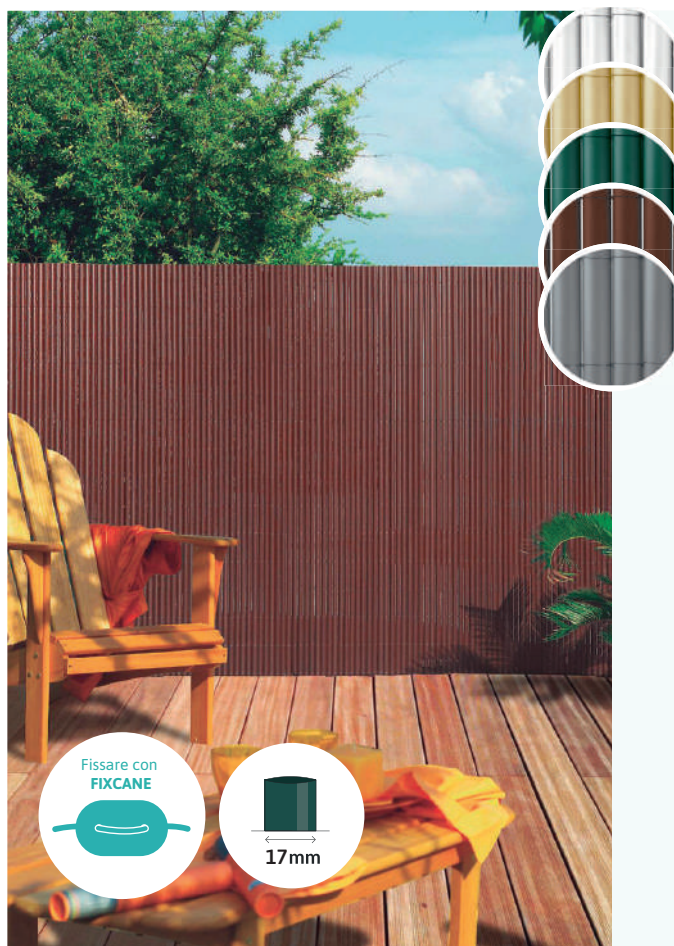

PLASTICANE

Canniccio sintetico in PVC 17 mm con profilo semi ovale

Cannette legate con filo di nylon, disponibili in diversi colori per personalizzare la schermatura.

🏠	📏	Colore	🚚	Ean
2012169 *	1,50 x 3 m	○	2 rotoli	8413246051996
2012170	1,00 x 3 m	●	3 rotoli	8413246052009
2012166	1,00 x 3 m	●	3 rotoli	8413246051965
2012168 *	1,00 x 3 m	○	3 rotoli	8413246051989
2011985 *	1,00 x 3 m	●	3 rotoli	8413246051910
2011986	1,00 x 3 m	●	3 rotoli	8413246051927
2011889 *	1,50 x 3 m	●	2 rotoli	8413246051880
2012171	1,50 x 3 m	●	2 rotoli	8413246052016
2012167	1,50 x 3 m	●	2 rotoli	8413246051972
2011987	1,50 x 3 m	●	2 rotoli	8413246051934
2012189 *	2,00 x 3 m	●	2 rotoli	8413246052054
2014977 *	2,00 x 3 m	●	2 rotoli	8413246052566

*Su richiesta.