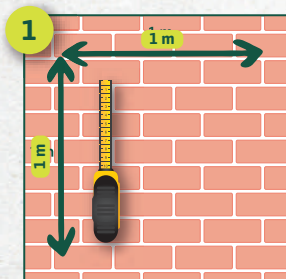

Come installare il tuo Giardino Verticale

Materiale:

VUOLI SAPERNE DI PIÙ?

Scansiona il codice per visualizzare il video di installazione.

*Su richiesta.