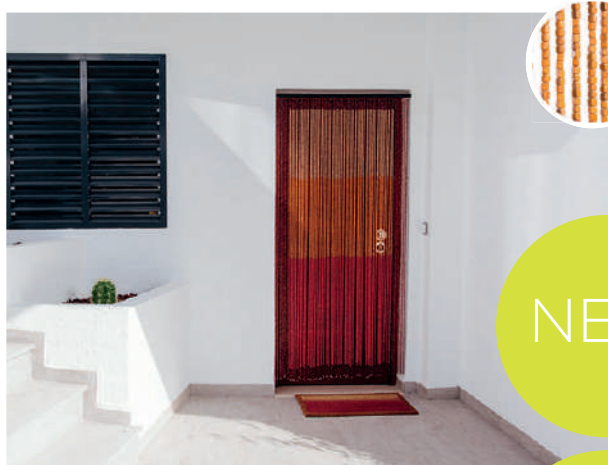

NEW

PORTINA SUNSET

Tenda in legno sunset

Tende ornamentali in legno, realizzate a mano con fibre naturali. Modelli pensati per decorare tanto le porte d'entrata all'abitazione quanto le porte esterne o del giardino.

		N° de fili	Colore		Ean
2021726*	0,9 x 2 m	60		10 / 120	8422502294077