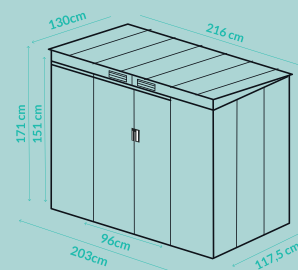

		Colore		Ean
2021576	2,16 x 1,71 x 1,30 m	●	1 / 7	8422502127306
2021577	2,16 x 1,71 x 1,30 m	●	1 / 7	8422502907229

*Su richiesta.

NEW

METALSHED MALLORCA

Casette metalliche high door mallorca

La casetta più grande della gamma. Grazie alle sue grandi dimensioni, permette di riporre sia macchinari che attrezzi e strumenti, compresi piccoli banchi da lavoro. Ha il tetto a falda doppia che evacua l'acqua piovana ai lati della casetta. Ha una piccola finestra, che permette l'ingresso della luce e una maggiore ventilazione all'interno.