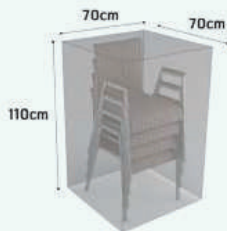

		Colore		Denominazione	Ean
2017699	200 x 75 x h.110 cm	●	6 unità	Bike	8413246214360

2013607 **COPERTURA OMBRELLONE**
2017698 **COPERTURA OMBRELLONE E BRACCIO**

2013597 **COPERTURA SEDIE**

2017699 **COPERTURA BIKE**