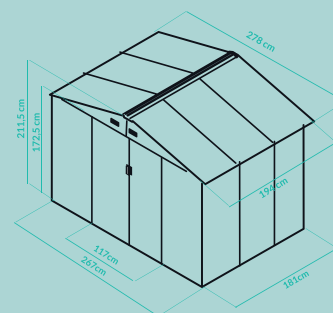

METALSHED MALLORCA

Casette metalliche high door mallorca

La casetta più grande della gamma. Grazie alle sue grandi dimensioni, permette di riporre sia macchinari che attrezzi e strumenti, compresi piccoli banchi da lavoro. Ha il tetto a falda doppia che evacua l'acqua piovana ai lati della casetta. Ha una piccola finestra, che permette l'ingresso della luce e una maggiore ventilazione all'interno.

			Colore		Ean
2021585*		2,78 x 2,115 x 1,94 m		1	8422502848782
2021586*		2,78 x 2,115 x 1,94 m		1	8422502100811