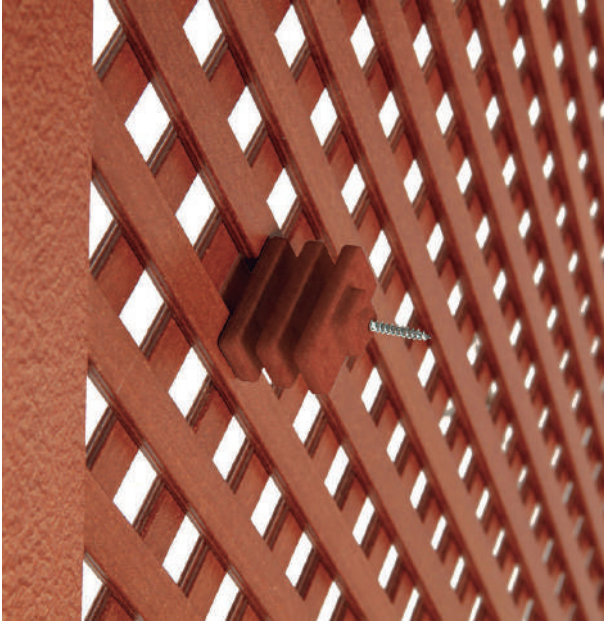

DECORY WALLFIX

Kit separatori cornice marrone

	Colore		Ean
2022113*		1 / 2688	8422502207367
2022112*		1 / 2688	8422502498864
2022114		1 / 2688	8422502204861
2022115*		1 / 2688	8422502792283