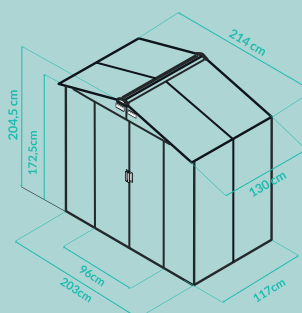

METALSHED CORCEGA

Casette metalliche high door corcega

Modello intermedio di casette metalliche. Ha il tetto a falda doppia che evacua l'acqua piovana ai lati della casetta. Ha una piccola finestra, che permette l'ingresso della luce e una maggiore ventilazione all'interno. Include la possibilità di mettere un catenaccio alla porta.

		Colore	Ean
2021580*	2,14 x 2,05 x 1,30 m		8422502022953
2021581*	2,14 x 2,05 x 1,30 m		8422502172047