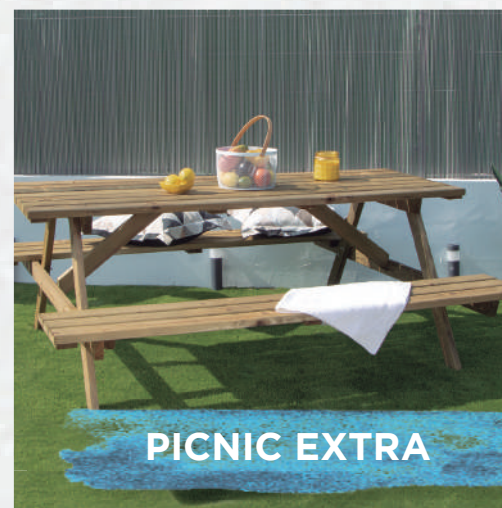

COCONATUR

HIDEGRAPHITE

VERTICAL TUNDRA

NATUR SCALA

PICNIC EXTRA

SCHERMANTI SINTETICI	P. 5-13 28
SCHERMANTI NATURALI	P. 15-25
RETI PLASTICHE	P. 26-28
RETI METALLICHE	P. 29-30
ACCESSORI DI FISSAGGIO	P. 31-34
PANNELLI DECORATIVI	P. 35 38-42 45 47-49
ACCESSORI PANNELLI DECORATIVI	P. 36-37 43-44 46
PRATO ARTIFICIALE	P. 51-56
ACCESSORI PRATO SINTETICO	P. 58-59
VELE E RETI OMBREGGIANTI	P. 61-63
ACCESSORI OMBREGGIANTI	P. 62-63
RIVESTIMENTI PER MOBILI	P. 65-68
PIASTRELLE	P. 70
RECINZIONI DI LEGNO	P. 71-74
PERGOLA	P. 73-78
BORDURE	P. 79-84
TRALICCI	P. 85-89
TAVOLO DA PICNIC E ALTRI ELEMENTI IN LEGNO	P. 90-91
ZANZARIERE	P. 92-93
CASSETTA METALLICA	P. 94-97
GIARDINI VERTICALI	P. 99-108
FRUTTA E VERDURA ARTIFICIALE	P. 109-110 112-113
FIORIERE	P. 115-116
SUPPORTI PER VASI CON RUOTE	P. 117
PERSIANE E TENDE IN LEGNO	P. 118-122
ILLUMINAZIONE: LUCI SOLARI	P. 123
PICCOLE SERRE	P. 125-126
OORTO URBANO	P. 127-130
VELI DI FORZATURA	P. 131-132