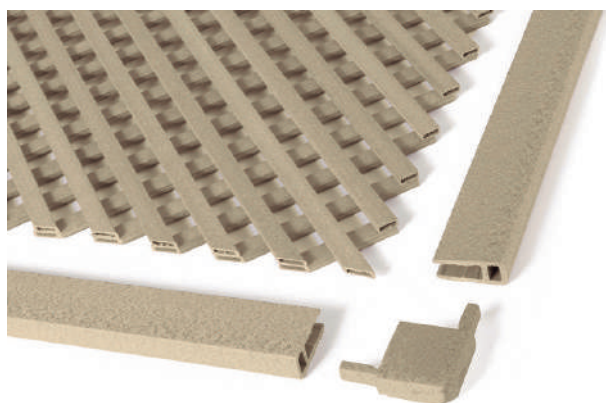

DECORY LOP CORNER

Kit staffe cornice

		Colore		Ean
2022109 *	4,5 x 4,5 x 2 cm	●	1 / 2688	8422502708772
2022108 *	4,5 x 4,5 x 2 cm	●	1 / 2688	8422502070206
2022110	4,5 x 4,5 x 2 cm	●	1 / 2688	8422502698424
2022111 *	4,5 x 4,5 x 2 cm	●	1 / 2688	8422502927920