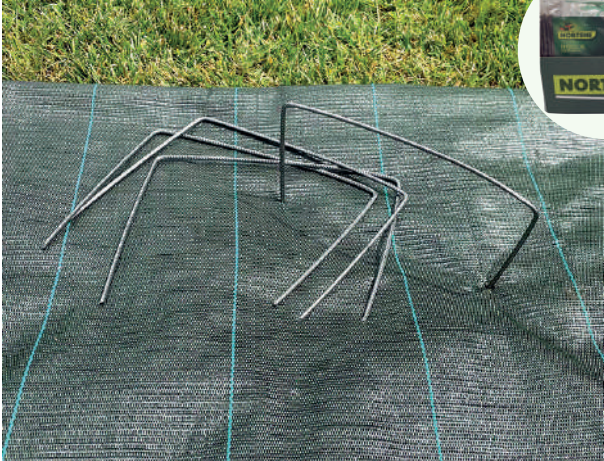

FIXSOL XL

Graffette metalliche

Per fissare al suolo le coperture pacciamanti.

		Colore		Ean
140502	20 x 25 x 20 cm	●	10 pacchi x 20 unità	3260821405027