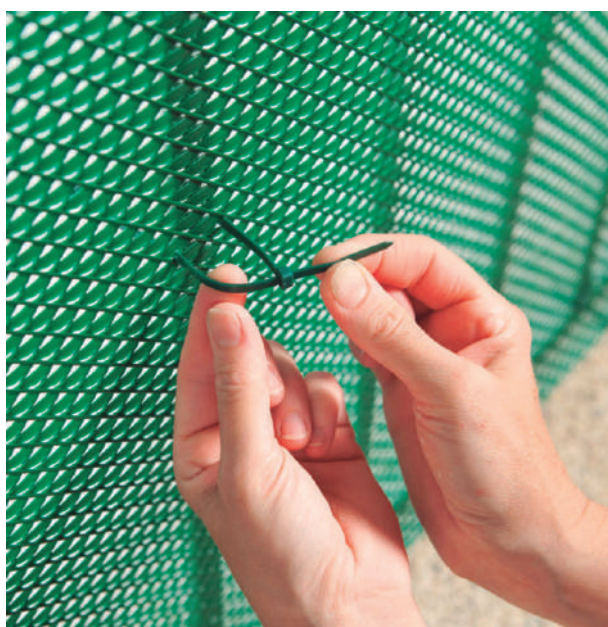

BRIDFIX

Fascette d'ancoraggio ideali per il fissaggio di reti

Diversi colori per soddisfare qualsiasi abbinamento.

Articolo	Dimensioni	Colore	Pack	Ean
147126	3,2 mm x 14 cm	○	20 sacchi x 50 unità	8413246010306
147125	3,2 mm x 14 cm	●	20 sacchi x 50 unità	8413246010290
2011893	3,2 mm x 14 cm	●	20 sacchi x 50 unità	8413246203517
2011892	3,2 mm x 14 cm	●	20 sacchi x 50 unità	8413246203500
2011894	3,2 mm x 14 cm	●	20 sacchi x 50 unità	8413246203524
147128	4,8 mm x 19 cm	●	20 sacchi x 50 unità	8413246011549

*Su richiesta.