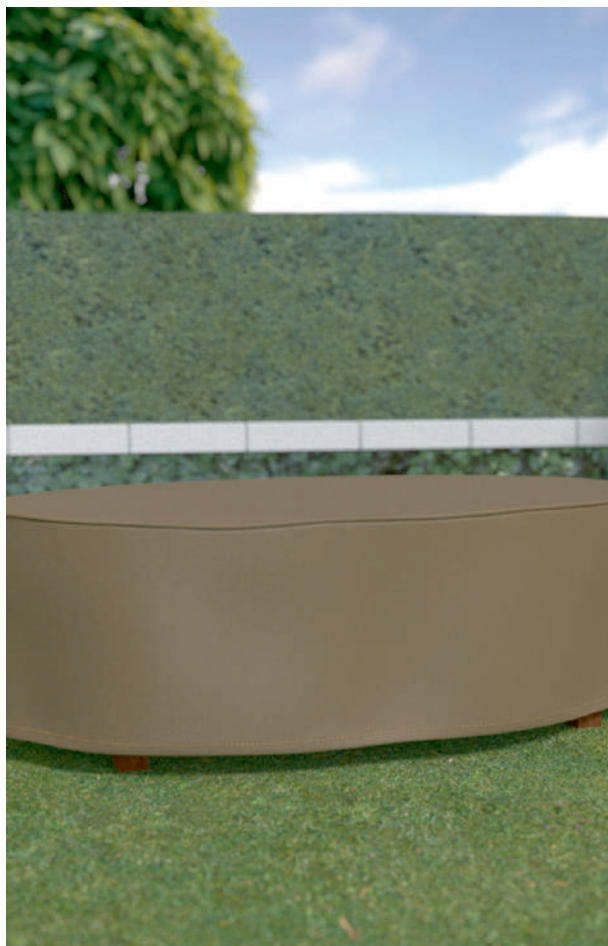

COVERTOP Tavolo

Copertura arredo da esterno

La copertura di protezione Nortene è realizzata in tessuto poliestere con rivestimento in poliuretano da 100g/m² per una migliore protezione. Impermeabile, anti-UV e doppia cucitura e un colore discreto per una migliore integrazione con qualsiasi ambiente. MODELLO TAVOLO ROTONDO: Include 2 corde di chiusura e 4 fessure per un migliore fissaggio ai mobili. MODELLO TAVOLO OVALE / RETTANGOLARE + 4 SEDIE / + 8 SEDIE: Include 2 corde di chiusura e 4 fessure per un migliore fissaggio ai mobili. Tutti i modelli comprendono un'apertura per facilitare la traspirazione.