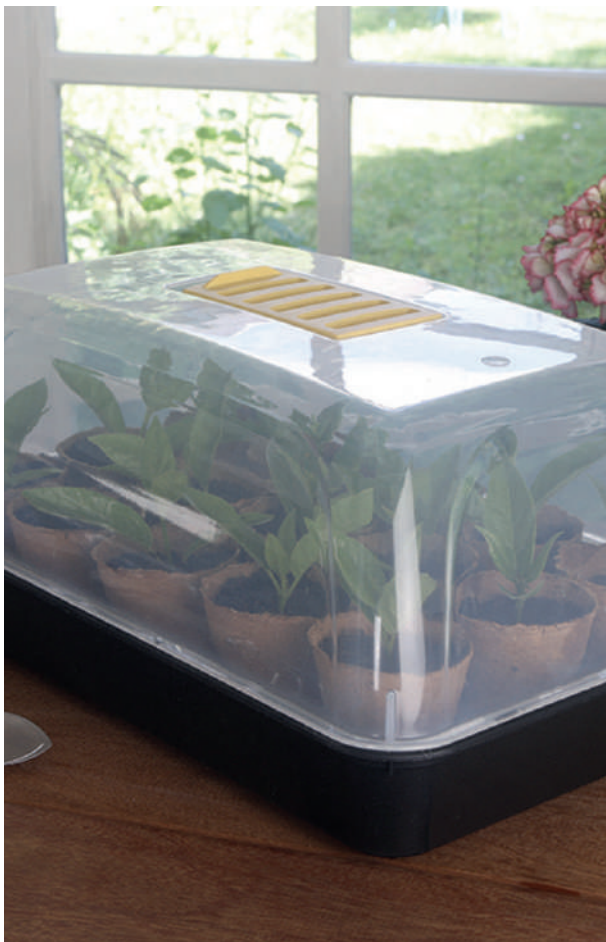

RAPID GROW WINDOW

Mini serra per semi

Lotto di 3 piccole miniserre con ventilazione, in polipropilene resistente ai raggi UV e al gelo

		Colore		Ean
2019522*	22 x 17,5 x h.13 (x 3u)	●	6 units	8413246216920