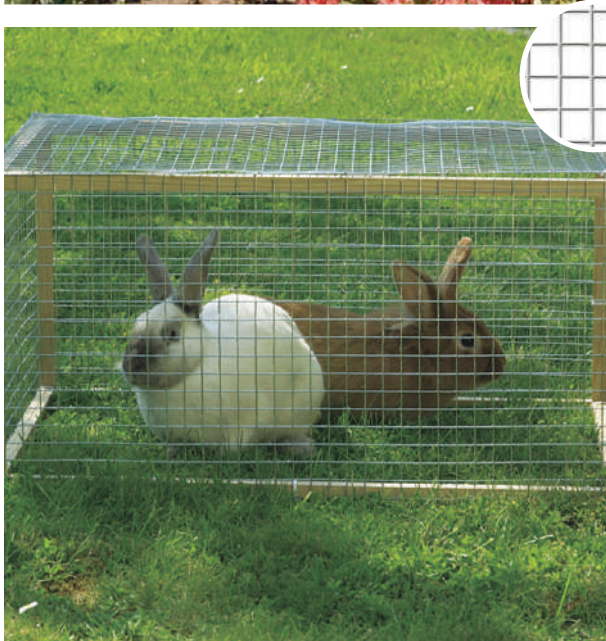

FENSANET

Rete metallica saldata a maglia quadra

Galvanizzata, ideale per molteplici utilizzi.

🏠	📏	Colore	Maglia (mm)**	🚚	Ean
172503*	1,00 x 5 m	●	6,4 x 6,4 x 0,6	1 rotolo	8413246011617
172505	0,50 x 5 m	●	12,7 x 12,7 x 0,8	6 rotoli	8413246011624
172506	1,00 x 5 m	●	12,7 x 12,7 x 0,8	6 rotoli	8413246011631
172606	1,00 x 25 m	●	12,7 x 12,7 x 0,8	1 rotolo	8413246011686
172508*	0,50 x 5 m	●	19 x 19 x 1,4	4 rotoli	8413246011648
172509*	1,00 x 5 m	●	19 x 19 x 1,4	4 rotoli	8413246011655
172510*	1,00 x 5 m	●	25,4 X 25,4 x 1,4	4 rotoli	8413246011662

** Aprox.

*Su richiesta.