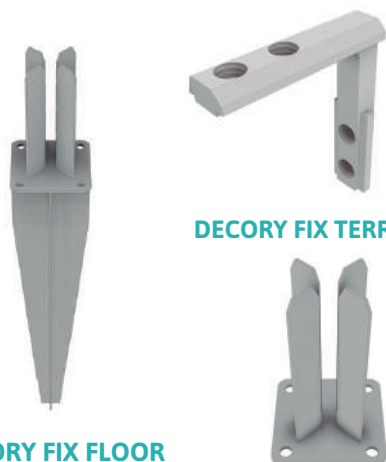

DECORY FIX TERRA

DECORY FIX FLOOR

DECORY FIX FLOOR

ANCLAJES Y OTRAS FIJACIONES

Ancoraggi e fissaggi per la gamma DECORY LOP.

	Designación	Color	Ud.	Ean
2021944 *	Ancoraggio per il terreno	●	1 unità	8422502622702
2021943 *	Ancoraggio per calcestruzzo	●	1 unità	8422502678822
2021945 *	Fissaggi per pannelli, profili e montanti	●	1 unità	8422502136162

*Su richiesta.