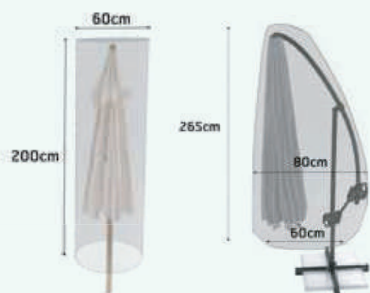

2013607 **COPERTURA OMBRELLONE**
2017698 **COPERTURA OMBRELLONE E BRACCIO**