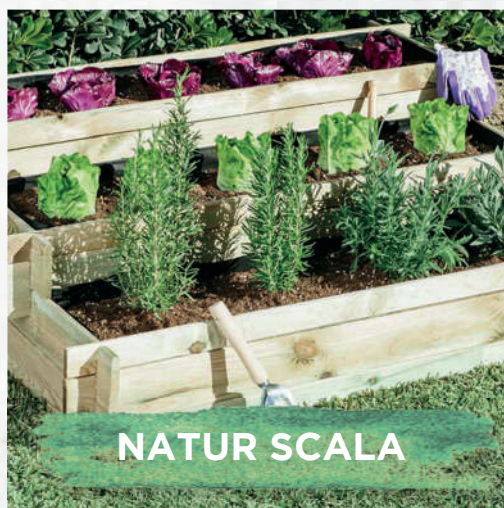

NATUR SCALA