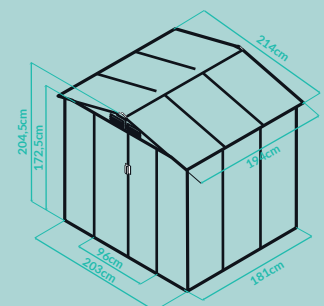

METALSHED MENORCA

Cassette metalliche high door menorca

Modello di dimensioni grandi, che ti permette di riporre attrezzi e macchinari di piccole dimensioni. Ha il tetto a falda doppia che evacua l'acqua piovana ai lati della casetta. Ha una piccola finestra, che permette l'ingresso della luce e una maggiore ventilazione all'interno.

		Colore		Ean
2021583*	2,13 x 2,05 x 1,91 m	●	1	8422502809837
2021584*	2,13 x 2,05 x 1,91 m	●	1	8422502869084