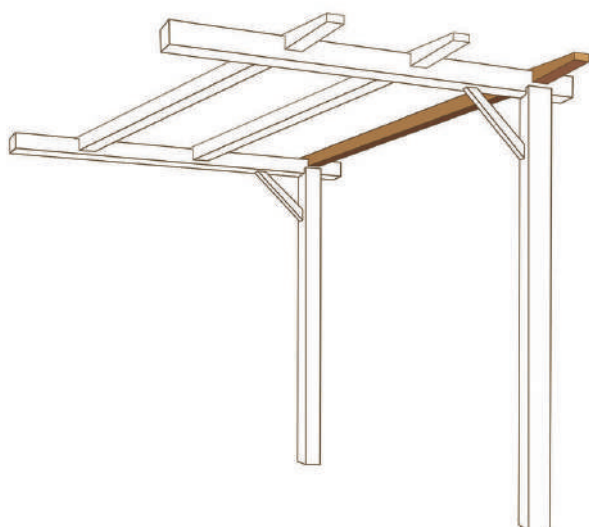

CAVALIER ADDO

Cavaliere in legno di pino

Cavaliere per pergolato in legno. Corrisponde alla larghezza del pergolato. Rif. 2020008 per pergola addossata a muro.

		Colore		Ean
2022200 *	9 x 4,5 x h.360 cm		1 / 100 uds	8413246221849

*Su richiesta.