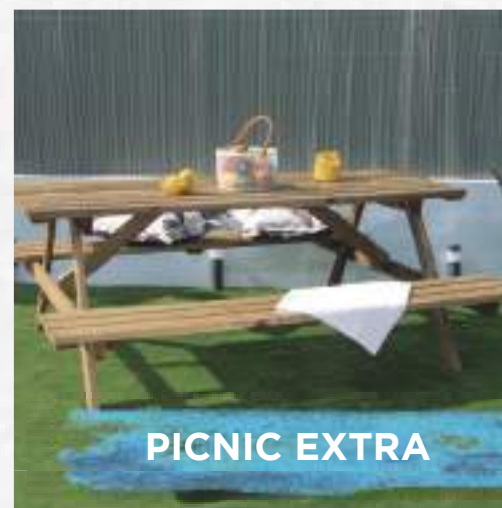

VERTICAL TUNDRA

NATUR SCALA

PICNIC EXTRA

SCHERMANTI SINTETICI	P. 5-13 28
SCHERMANTI NATURALI	P. 15-25
RETI PLASTICHE	P. 26-28
RETI METALLICHE	P. 29-30
ACCESSORI DI FISSAGGIO	P. 31-34
PANNELLI DECORATIVI	P. 35 38-42 45 47-49
ACCESSORI PANNELLI DECORATIVI	P. 36-37 43-44 46
PRATO ARTIFICIALE	P. 51-56
ACCESSORI PRATO SINTETICO	P. 58-59
VELE E RETI OMBREGGIANTI	P. 61-63
ACCESSORI OMBREGGIANTI	P. 62-63
RIVESTIMENTI PER MOBILI	P. 65-68
PIASTRELLE	P. 70
RECINZIONI DI LEGNO	P. 71-74
PERGOLA	P. 73-78
BORDURE	P. 79-84
TRALICCI	P. 85-89
TAVOLO DA PICNIC E ALTRI ELEMENTI IN LEGNO	P. 90-91
ZANZARIERE	P. 92-93
CASSETTA METALLICA	P. 94-97
GIARDINI VERTICALI	P. 99-108
FRUTTA E VERDURA ARTIFICIALE	P. 109-110 112-113
FIORIERE	P. 115-116
SUPPORTI PER VASI CON RUOTE	P. 117
PERSIANE E TENDE IN LEGNO	P. 118-122
ILLUMINAZIONE: LUCI SOLARI	P. 123
PICCOLE SERRE	P. 125-126
OORTO URBANO	P. 127-130
VELI DI FORZATURA	P. 131-132