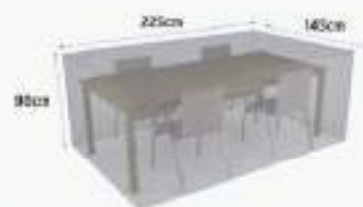

2013599 **COP. TAVOLO RETTANGOLARE + 4**