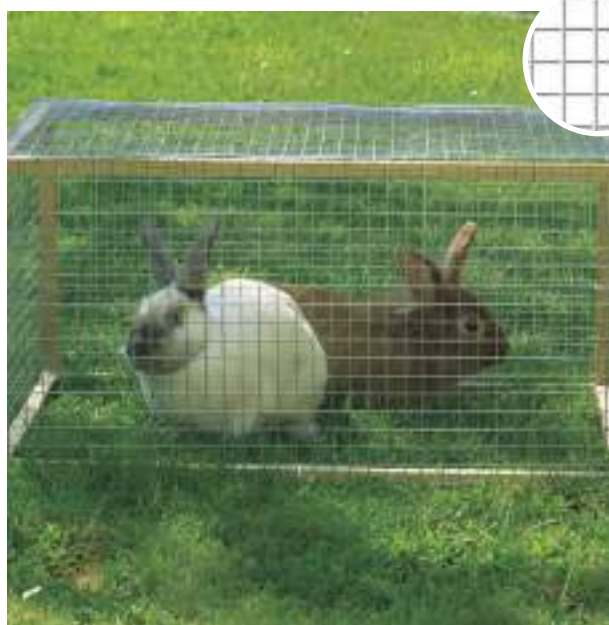

FENSANET

Rete metallica saldata a maglia quadra

Galvanizzata, ideale per molteplici utilizzi.

🏠	📏	Colore	Maglia (mm)**	🚚	Ean
172503*	1,00 x 5 m	●	6,4 x 6,4 x 0,6	1 rotolo	8413246011617
172505	0,50 x 5 m	●	12,7 x 12,7 x 0,8	6 rotoli	8413246011624
172506	1,00 x 5 m	●	12,7 x 12,7 x 0,8	6 rotoli	8413246011631
172606	1,00 x 25 m	●	12,7 x 12,7 x 0,8	1 rotolo	8413246011686
172508*	0,50 x 5 m	●	19 x 19 x 1,4	4 rotoli	8413246011648
172509*	1,00 x 5 m	●	19 x 19 x 1,4	4 rotoli	8413246011655
172510*	1,00 x 5 m	●	25,4 X 25,4 x 1,4	4 rotoli	8413246011662

** Aprox.