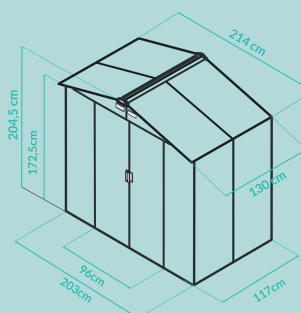

METALSHED CORCEGA

Casette metalliche high door córcega

Modello intermedio di casette metalliche. Ha il tetto a falda doppia che evacua l'acqua piovana ai lati della casetta. Ha una piccola finestra, che permette l'ingresso della luce e una maggiore ventilazione all'interno. Include la possibilità di mettere un catenaccio alla porta.

			Colore	Ean
2021580*		2,14 x 2,05 x 1,30 m		8422502022953
2021581*		2,14 x 2,05 x 1,30 m		8422502172047