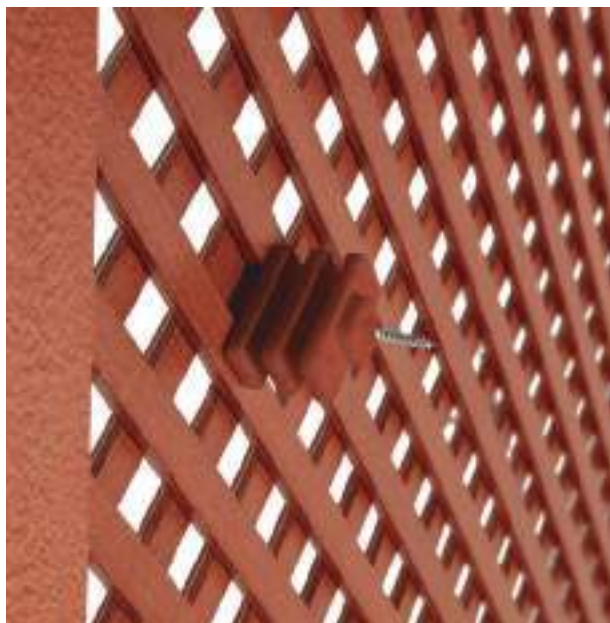

DECORY WALLFIX

Kit separatori cornice marrone

	Colore		Ean
2022113*		1 / 2688	8422502207367
2022112*		1 / 2688	8422502498864
2022114		1 / 2688	8422502204861
2022115*		1 / 2688	8422502792283