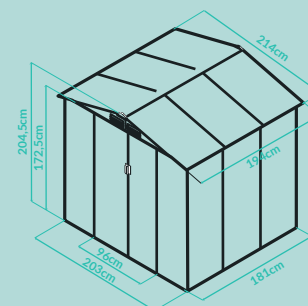

METALSHED MENORCA

Cassette metalliche high door menorca

Modello di dimensioni grandi, che ti permette di riporre attrezzi e macchinari di piccole dimensioni. Ha il tetto a falda doppia che evacua l'acqua piovana ai lati della casetta. Ha una piccola finestra, che permette l'ingresso della luce e una maggiore ventilazione all'interno.

		Colore		Ean
2021583*	2,13 x 2,05 x 1,91 m	●	1	8422502809837
2021584*	2,13 x 2,05 x 1,91 m	●	1	8422502869084