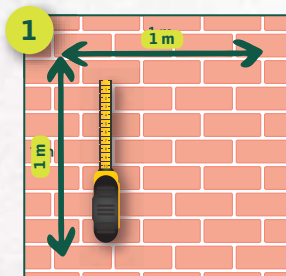

Come installare il tuo Giardino Verticale

Materiale:

VUOLI SAPERNE DI PIÙ?

Scansiona il codice per visualizzare il video di installazione.

*Su richiesta.

NORTENE