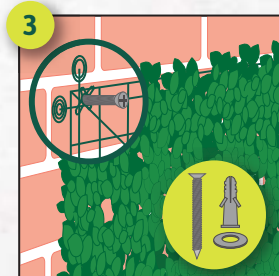

Come installare il tuo Giardino Verticale

Materiale:

VUOLI SAPERNE DI PIÙ?

Scansiona il codice per visualizzare il video di installazione.

*Su richiesta.

NORTENE