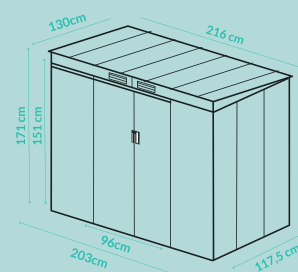

		Colore		Ean
2021576	2,16 x 1,71 x 1,30 m	●	1 / 7	8422502127306
2021577	2,16 x 1,71 x 1,30 m	●	1 / 7	8422502907229

*Su richiesta.

NEW

METALSHED MALLORCA

Casette metalliche high door mallorca

La casetta più grande della gamma. Grazie alle sue grandi dimensioni, permette di riporre sia macchinari che attrezzi e strumenti, compresi piccoli banchi da lavoro. Ha il tetto a falda doppia che evacua l'acqua piovana ai lati della casetta. Ha una piccola finestra, che permette l'ingresso della luce e una maggiore ventilazione all'interno.