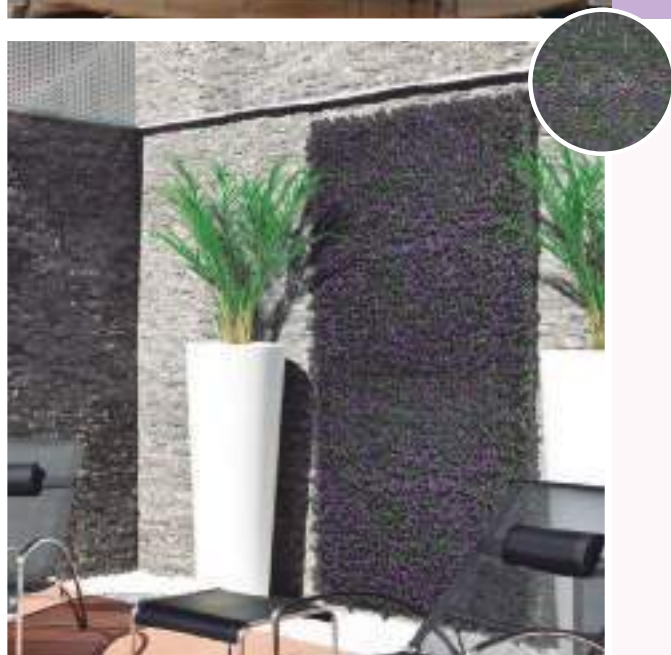

VERTICAL LAVANDA

Giardino verticale sintetico, imitazione fiori di lavanda

Composto da foglie artificiali attaccate ad una rete non visibile una volta installato. Ideale per decorare pareti sia all'interno che all'esterno.

		Losa	Colore		Ean
2017257	1 x 1 m	25 x 25 cm	●	6 unità	8413246213189

*Su richiesta.