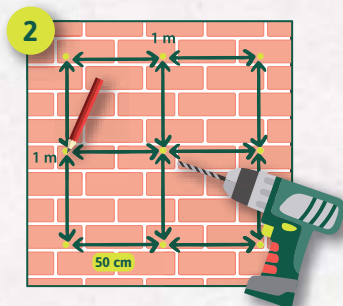

Come installare il tuo Giardino Verticale

Materiale:

VUOLI SAPERNE DI PIÙ?

Scansiona il codice per visualizzare il video di installazione.

*Su richiesta.

NORTENE