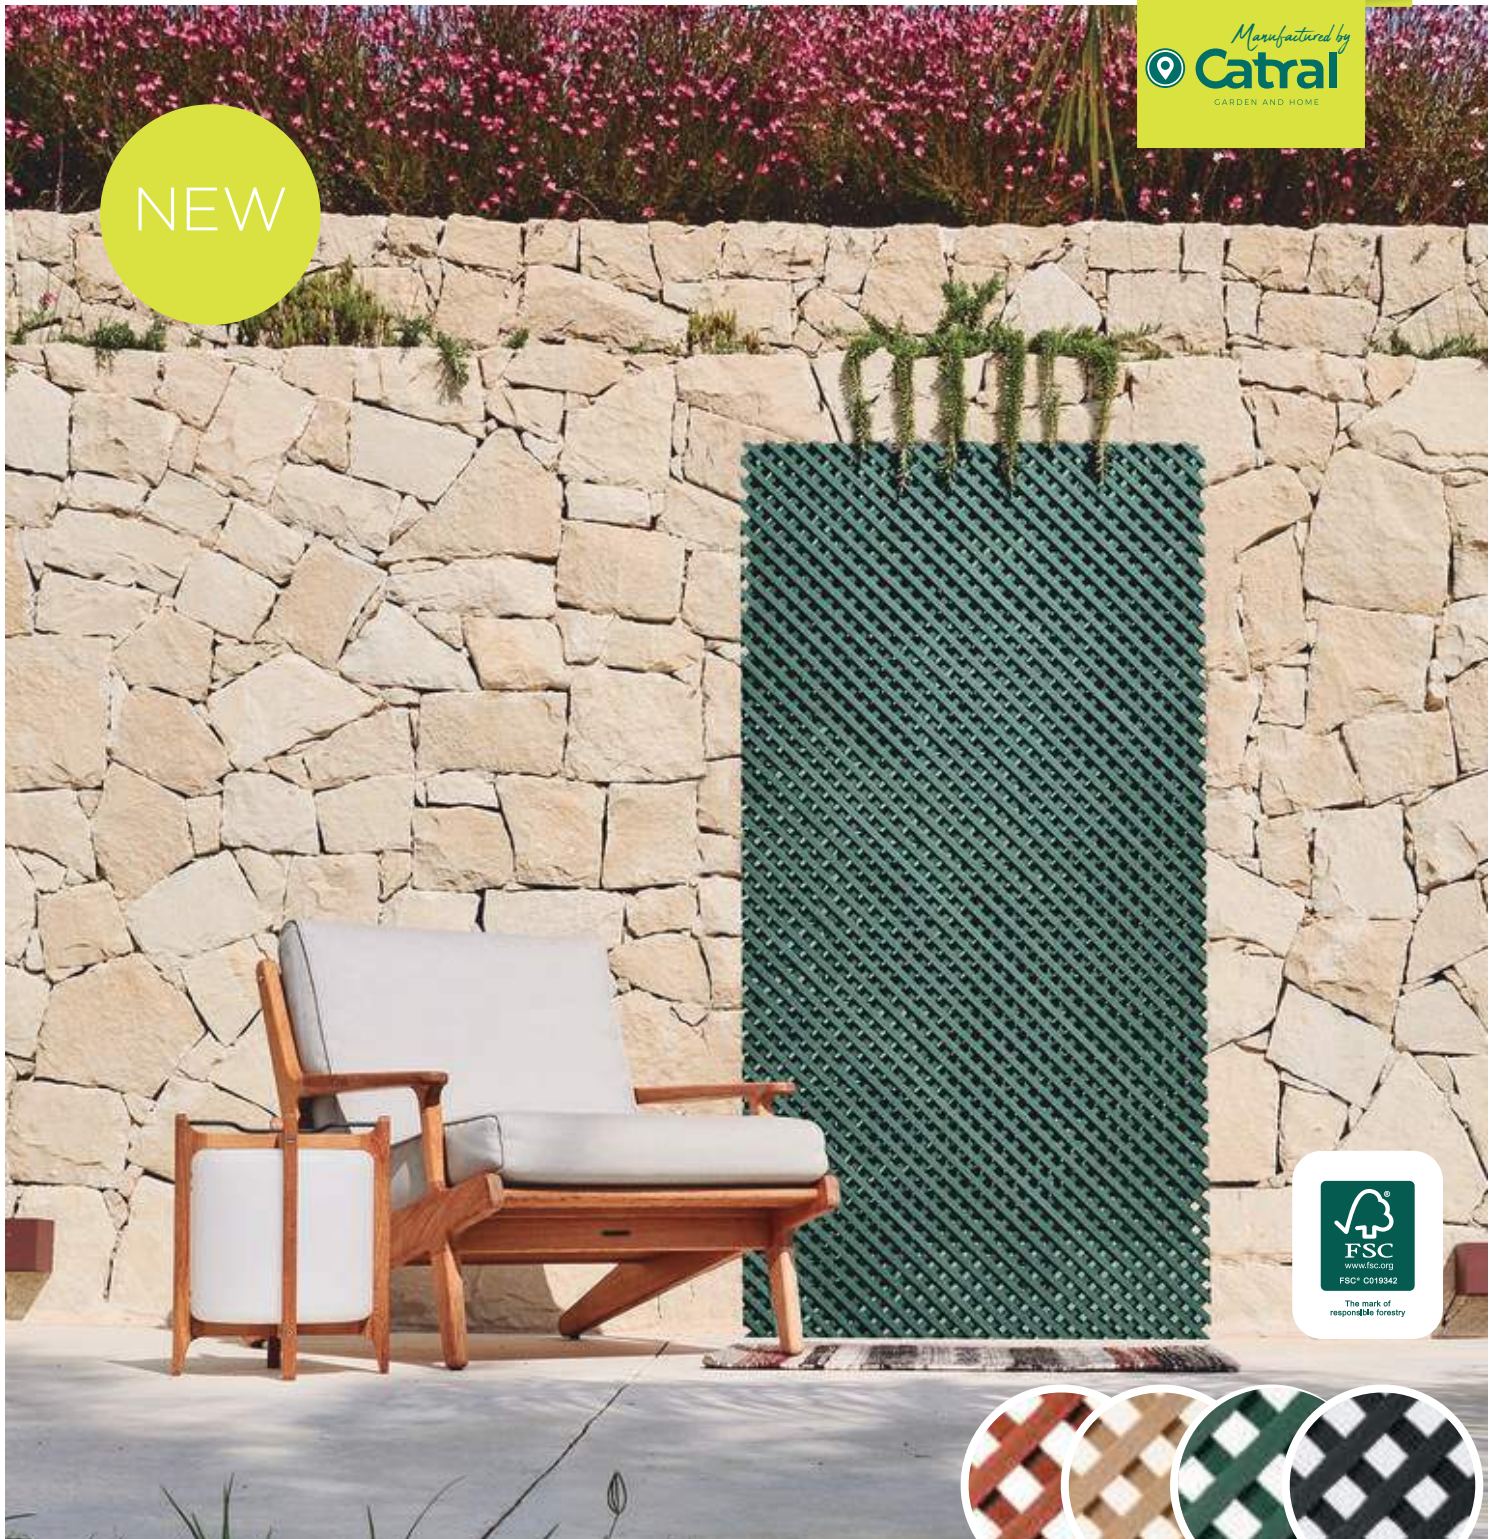

*Su richiesta.

NEW

DECORY LOP

Traliccio LOP vimini

Vi presentiamo questo traliccio realizzato in LOP®, un materiale di produzione 100% spagnola, che impiega materie prime ecologiche per creare un prodotto resistente, super leggero, flessibile e naturale alla vista e al tatto.