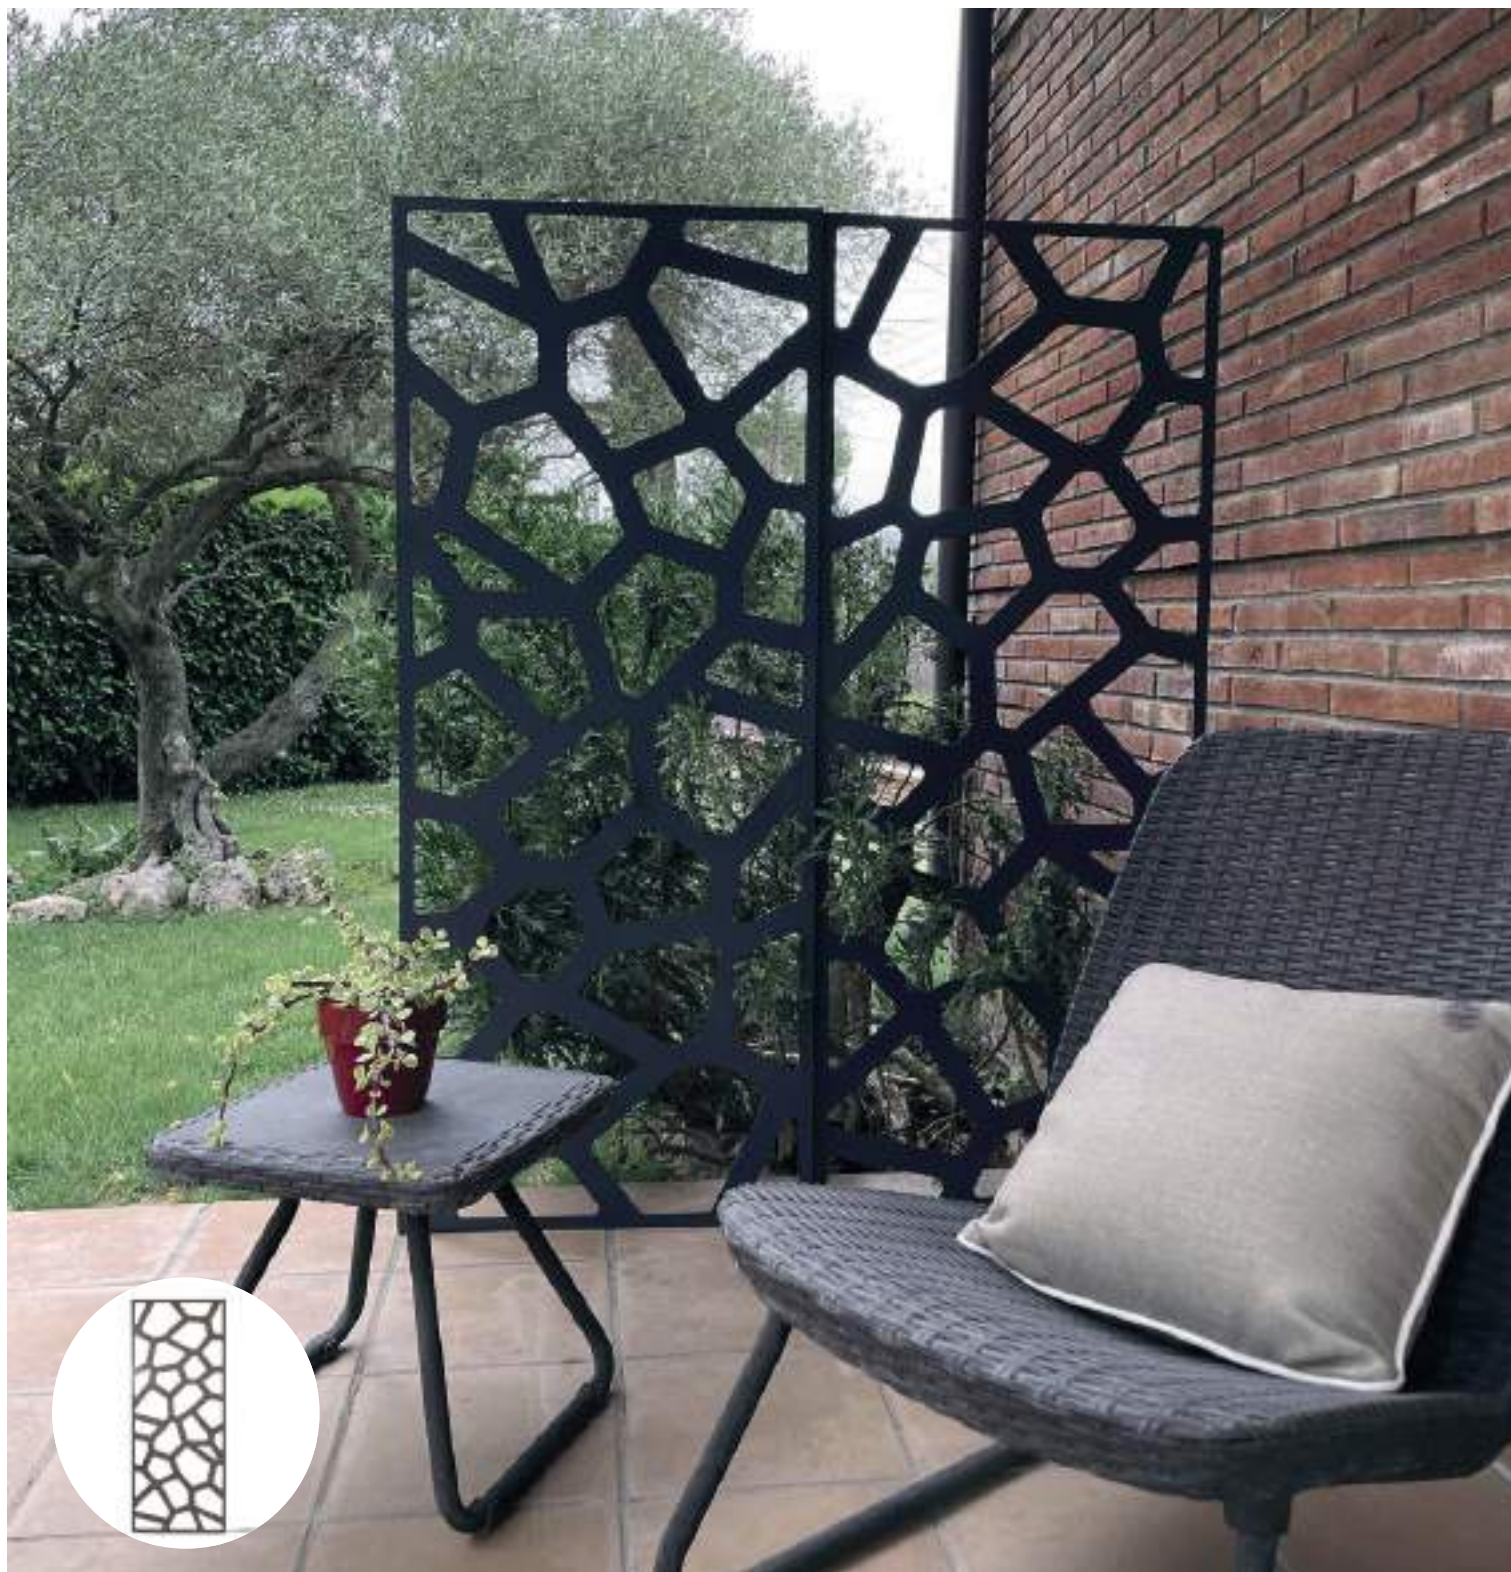

*Su richiesta.

PANEL DECO ATHEA

Pannello in metallo con motivi decorativi

Ideale da piantare nel terreno o da fissare a muro. Può essere utilizzato come supporto per piante rampicanti o per delimitare uno spazio. Kit di fissaggio incluso.

		Colore		Ean
2018793	0,60 x 1,50 m	●	4 unità	8413246216012

DECO PANEL STONE

Pannello in metallo, con motivi decorativi

Da piantare nel terreno o da fissare a parete. Può essere utilizzato come supporto per piante rampicanti o per delimitare uno spazio. Kit di fissaggio incluso.