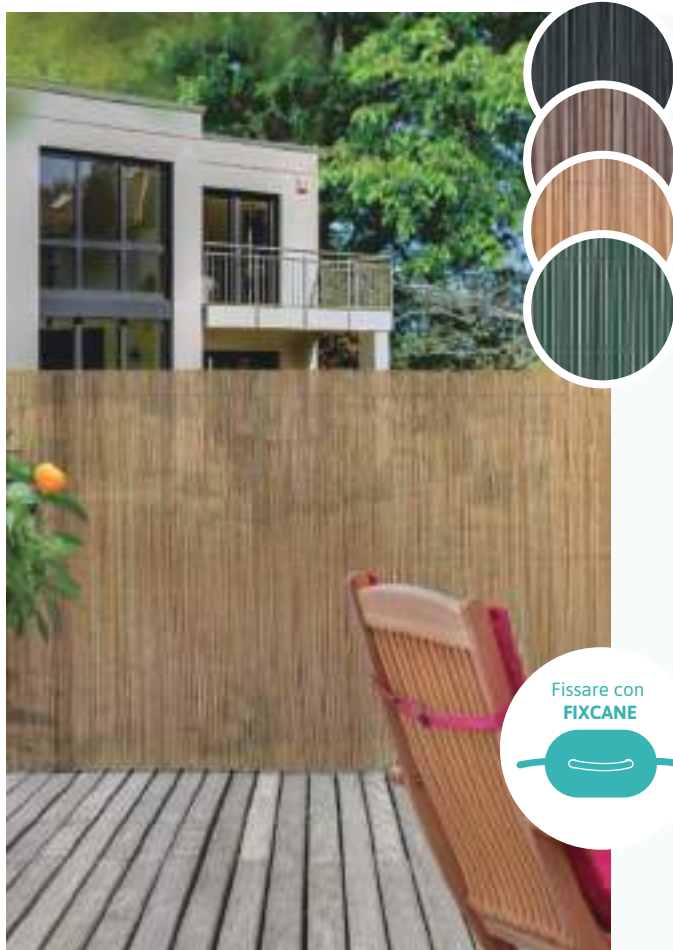

FENCY WICK

Cannette sintetiche legate con filo d'acciaio galvanizzato

Una perfetta imitazione delle cannette naturali. Sono caratterizzate da un bel design con colori misti di marrone scuro, beige chiaro e antracite. Le cannette sintetiche vuote donano maggiore leggerezza e una facile installazione. Legatura con filo di acciaio galvanizzato che garantisce una buona rigidità. Si integrano perfettamente con l'ambiente e resistono alle intemperie. Di lunga tenuta, non richiedono manutenzione, con trattamento anti-UV.

🏠	📏	Colore	🚚	Ean
2016049	1,00 x 3 m	●	4 rotoli	8413246210898
2019507	1,00 x 3 m	●	4 rotoli	8413246052900
2016047	1,00 x 3 m	●	4 rotoli	8413246210874
2017125	1,00 x 3 m	●	4 rotoli	8413246212953
2016050	1,50 x 3 m	●	2 rotoli	8413246210904
2016048	1,50 x 3 m	●	2 rotoli	8413246210881
2019508	1,50 x 3 m	●	2 rotoli	8413246052917
2017126	1,50 x 3 m	●	2 rotoli	8413246212960
2017128	2,00 x 3 m	●	2 rotoli	8413246212984
2019509	2,00 x 3 m	●	2 rotoli	8413246052924
2017129	2,00 x 3 m	●	2 rotoli	8413246212991
2017127	2,00 x 3 m	●	2 rotoli	8413246212977