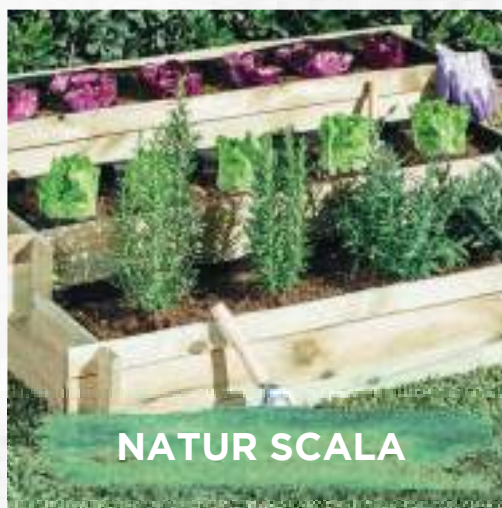

VERTICAL TUNDRA

NATUR SCALA

PICNIC EXTRA

SCHERMANTI SINTETICI	P. 5-13 28
SCHERMANTI NATURALI	P. 15-25
RETI PLASTICHE	P. 26-28
RETI METALLICHE	P. 29-30
ACCESSORI DI FISSAGGIO	P. 31-34
PANNELLI DECORATIVI	P. 35 38-42 45 47-49
ACCESSORI PANNELLI DECORATIVI	P. 36-37 43-44 46
PRATO ARTIFICIALE	P. 51-56
ACCESSORI PRATO SINTETICO	P. 58-59
VELE E RETI OMBREGGIANTI	P. 61-63
ACCESSORI OMBREGGIANTI	P. 62-63
RIVESTIMENTI PER MOBILI	P. 65-68
PIASTRELLE	P. 70
RECINZIONI DI LEGNO	P. 71-74
PERGOLA	P. 73-78
BORDURE	P. 79-84
TRALICCI	P. 85-89
TAVOLO DA PICNIC E ALTRI ELEMENTI IN LEGNO	P. 90-91
ZANZARIERE	P. 92-93
CASSETTA METALLICA	P. 94-97
GIARDINI VERTICALI	P. 99-108
FRUTTA E VERDURA ARTIFICIALE	P. 109-110 112-113
FIORIERE	P. 115-116
SUPPORTI PER VASI CON RUOTE	P. 117
PERSIANE E TENDE IN LEGNO	P. 118-122
ILLUMINAZIONE: LUCI SOLARI	P. 123
PICCOLE SERRE	P. 125-126
OORTO URBANO	P. 127-130
VELI DI FORZATURA	P. 131-132