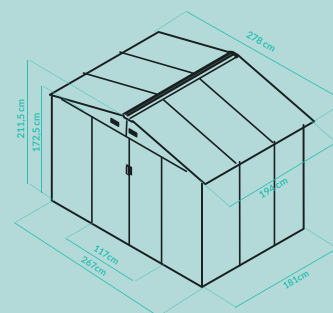

METALSHED MALLORCA

Casette metalliche high door mallorca

La casetta più grande della gamma. Grazie alle sue grandi dimensioni, permette di riporre sia macchinari che attrezzi e strumenti, compresi piccoli banchi da lavoro. Ha il tetto a falda doppia che evacua l'acqua piovana ai lati della casetta. Ha una piccola finestra, che permette l'ingresso della luce e una maggiore ventilazione all'interno.

		Colore		Ean
2021585*	2,78 x 2,115 x 1,94 m		1	8422502848782
2021586*	2,78 x 2,115 x 1,94 m		1	8422502100811